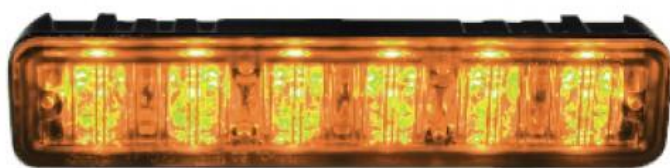

# MR6 LED fra Code 3

*Ekstra kompakt og kraftig!*

*Crystal Clear LED!*

MR6HM-A Hood Mount LED

Hood Mount  
Bracket

MR6FM-A Surface Mount LED

 **CODE 3**<sup>®</sup>  
INC.  
PUBLIC SAFETY EQUIPMENT, INC.

## Spesifikasjoner:

- 6 stk. TIR LED Gul eller Blå - 1+4-års garanti på LED
- Mål: LxBxD 132x32x20mm
- Spenning: 12/24 Volt
- Strømforbruk: ca 0,9 A 12V
- Farge: Klart glass, gule eller blå LED
- 13 ulike blinkmønster
- Godkjent iht. SAE J 595 Class 1 / ECE 65
- Veil. pris: 1.390,- (pris eks.mva.)
- Pris inkludert minibrakett. 90 graders brakett tilgjengelig.