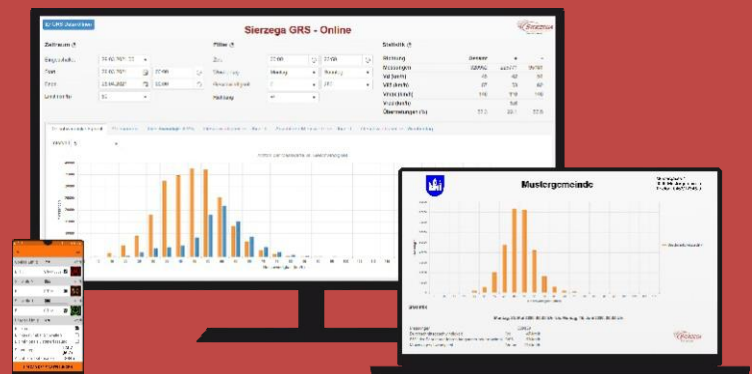

Elektriske spesifikasjoner

Driftsspenning	12V
Disp. av (Radar på, LEDs av) < 0,1W (!)	
Display aktivt (akt,fart)	< 1W Maks
(alle LEDs aktive)	4W

Radar Sensor

Drifts Frekvens	Multi-target Radar K- Band (24 GHz)
Utstrålt Effekt	5 mW
Sertifiseringer	FCC, IC, CE godkjent
Drifts hastighet	2.199 km/h eller 2 .. 150 mph
Deteksjons område	min. 100 m, mid 200 m Lastebil norm. 300 m
Nøyaktighet	± 3 %

LEDs

Type	Osram LEDs Black Series
Farger	Orange 590 nm Rød, Grønn, blandet gul
Modell	Long Lifetime, Reliability
Lesevinkel Høyde og bredde	30° Lense, > 120°

Display

Pixel Grid	20/10 mm
Teksthøyde	30 cm
Maks leseavstand	ca. 150 m
Lesbarhet	Unik kontrast basert på spesialdesign
Oppdateringshastighet	ca. 1 sec, justerbar
Regulering lysintensitet	Automatisk
Data lagring lokalt	opptil 1,6 Mill. registreringer

Mekanisk spesifikasjon

Dimensjoner	62 x 62 x 4 cm
Vekt	4 kg
Kabinett	ASA Plastkapsling
Front Plate Folie	High Reflective, Hvit
Kapslingsklasse	IP67
Front LEDvindu	Lexan, Anti-reflex
Temperaturområde	-25°C to 60°C

I Leveransen

- Din Fart skilt GR36
- Programvare: GRS online/Android App
- Festbraketter (60 eller 76 mm)
- Strømforsyningskabel 12V
- Opsjon: Variabel festbrakett
- Opsjon: Batterier og Solcelle panel/laderegulator

© 2022 Sierzega Elektronik GmbH. All rights reserved. Specifications included in this datasheet are subject to change without notice.